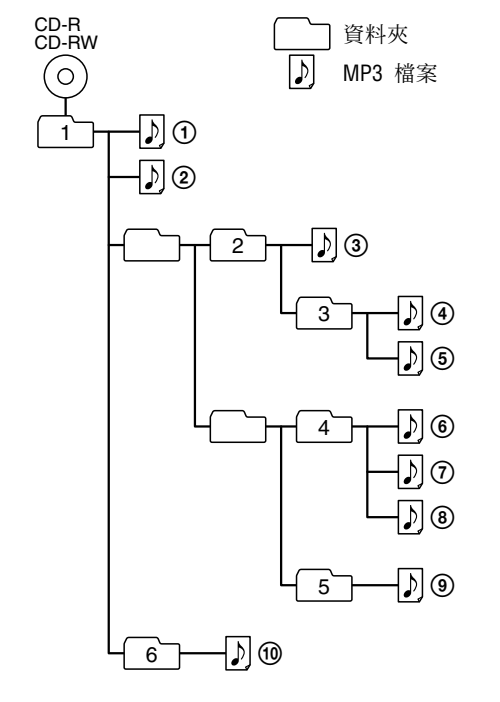

只播放選擇的資料夾 (限 MP3 光碟) 裝置上的 MODE **[4]** 直到顯示“FLDR”，按裝置上的 ◻ + 或 - **[10]** 選擇資料夾，然後按 ▶▶ **[9]** 開始播放。

聽著聲音找到某一點 播放中按住 ▶▶ (前進) 或 ◀◀ (後退) **[7]** 直到您找到該點。

看著顯示找出某一點 暫停中按住 ▶▶ (前進) 或 ◀◀ (後退) **[7]** 直到您找到該點。

取出 CD 光碟 按 ▲ PUSH OPEN/CLOSE **[8]**。

要領

- 從上一次您停止播放的地方開始播放曲目/MP3 檔案 (繼續播放)。在停止模式中，會顯示要播放的曲目/MP3 檔案編號。
- 要取消繼續播放 (從第一首曲目/MP3 檔案的開頭開始播放)，在停止模式下按 ■ **[9]**。當您開啓 CD 光碟室或關掉播放機時，也可以取消繼續播放。

資料夾結構和播放順序範例

資料夾和檔案的播放順序如下：

MP3 光碟須知

- 放入光碟時，播放機會讀取光碟上的所有檔案。此時會顯示“READING”。如果光碟上有很多資料夾或非 MP3 檔案，可能會需要很久的時間才能開始播放，或是開始播放下一個 MP3 檔案。
- 建議您不要在用來聆聽 MP3 的同一張光碟上，儲存不必要的資料夾或非 MP3 檔案。
- 跳過不包含 MP3 檔案的資料夾。
- 檔案的最大數目：255
- 資料夾的最大數目：150 (包含根資料夾)
- 資料夾和檔案最大總數：300
- 最多目錄層級：8
- 可顯示包含引號最多 16 個字元的資料夾名稱和檔案名稱。
- 本播放機可顯示 A-Z、0-9 和 _ 等字元。其他字元則會顯示為“ ”。
- 本播放機符合1.0、1.1、2.2、2.3和2.4版本的ID3標籤格式。檔案含有ID3標籤資訊時，顯示器上會顯示“歌曲標題”、“藝人名稱”、“專輯名稱”和“ID3”。如果檔案不含ID3標籤資訊，會以“No title (無標題)”而取代歌曲標題，以“No album (無專輯)”取代專輯名稱，並以“No artist (無藝人)”取代藝人名稱。ID3標籤資訊最多可顯示15個字元。
- 為檔案命名時，請確定檔案的副檔名新增為“mp3”。
- 如果您對非 MP3 檔案新增了副檔名“mp3”，則播放機將無法正確地辨識檔案，且會發出可能損壞您揚聲器的不規則噪聲。
- 檔案名稱與 ID3 標籤不一致。