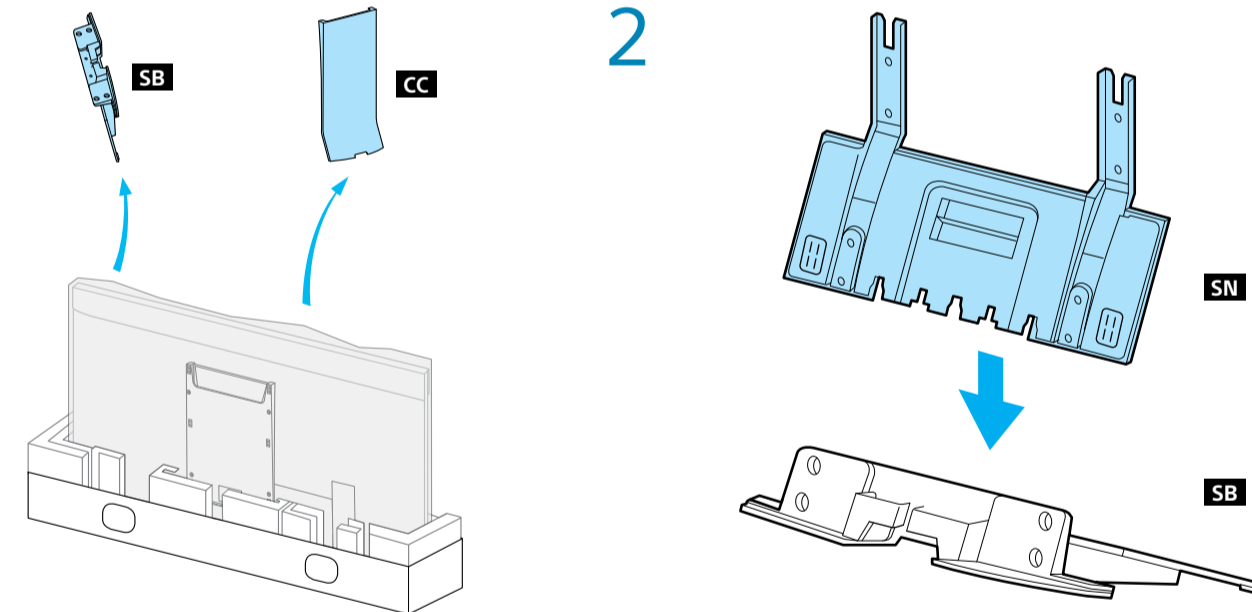

# 安裝指南

BRAVIA

KD-75Z9D / 65Z9D

參考指南

說明指南

[http://rd1.sony.net/help/tv/dtw1/h\\_tw/](http://rd1.sony.net/help/tv/dtw1/h_tw/)

1

2

3

4

5

6

連接 關於額外的連接信息，請參閱參考指南中的“連接圖”。