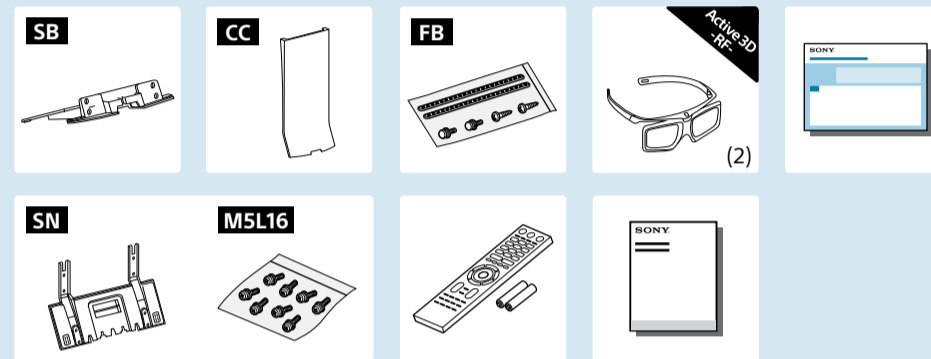

# 安裝指南

BRAVIA

KD-75Z9D / 65Z9D

參考指南

說明指南

[http://rd1.sony.net/help/tv/dtw1/h\\_tw/](http://rd1.sony.net/help/tv/dtw1/h_tw/)

1

2

3

4

5

6

連接 關於額外的連接信息，請參閱參考指南中的“連接圖”。