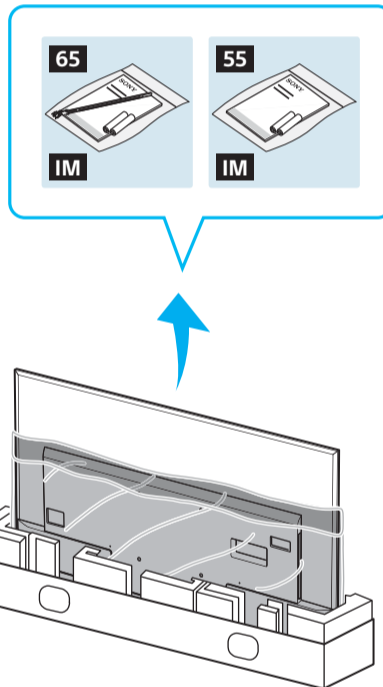

電視
安裝指南

BRAVIA

KD-65X7000E / 55X7000E

1

1

65

55

2

3

4

65

55

5

6

65

55

7

65

55