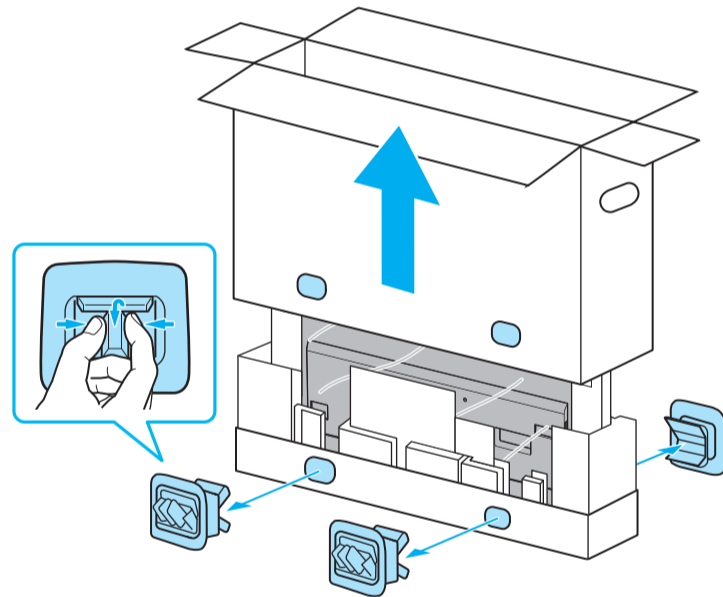

電視
安裝指南

BRAVIA

KD-65X7000E / 55X7000E

1

1

65

55

2