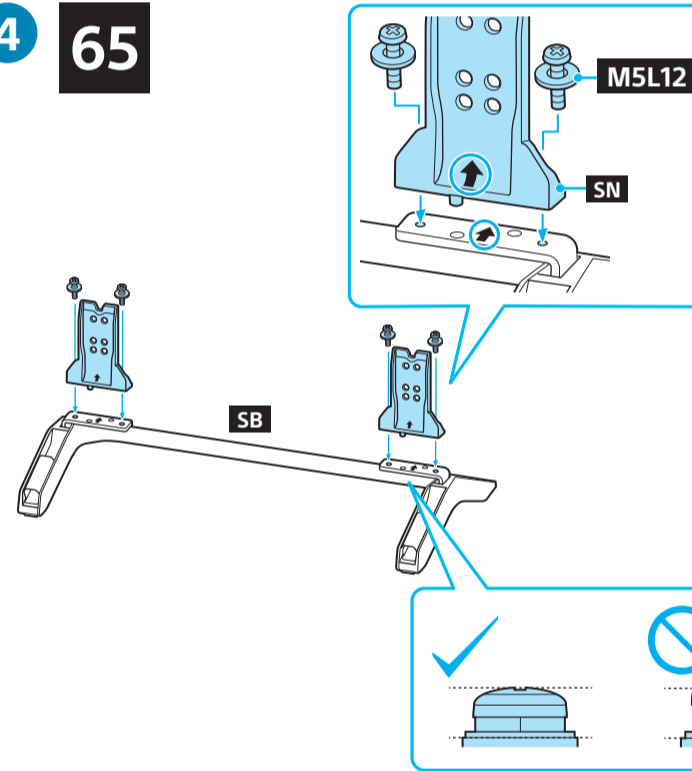

電視
安裝指南

BRAVIA

KD-65X7000E / 55X7000E

1

1

65

55

2

3

4

65

55

5

6

65

55

7

65

55