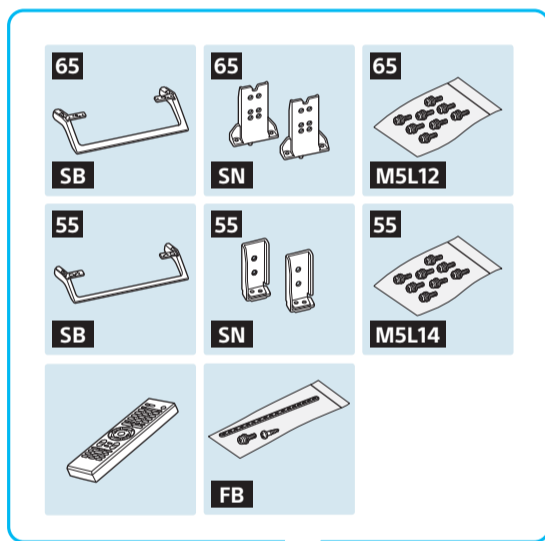

電視
安裝指南

BRAVIA

KD-65X7000E / 55X7000E

1

1

65

55

2