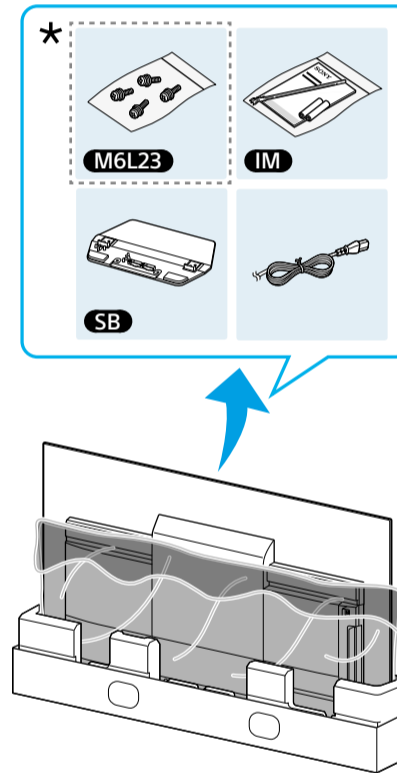

安裝指南

4-733-506-11(1)

4733506110

BRAVIA

OLED

KD-65A8F / 55A8F

1

1

1.5 N·m/1.5 N·m
{15 kgf·cm}

2

3

4

5

6

7

8

2

連接 關於額外的連接信息，請參閱參考指南中的“連接圖”。

3

4

5

1

2

3