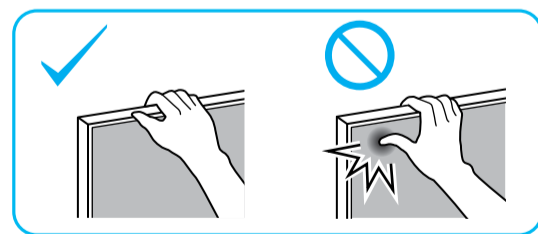

電視
安裝指南

BRAVIA

KD-65X7500F / 55X7500F

1

1

1.5 N·m/1.5 N·m
{15 kgf·cm}

2

3

4

5

6

7

8