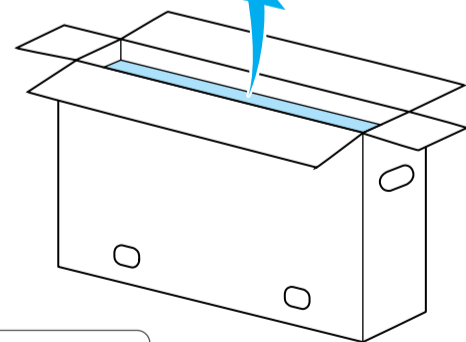

電視
安裝指南

BRAVIA

KD-65X7500F / 55X7500F

參考指南

1

1

1.5 N·m/1.5 N·m
{15 kgf·cm}

2