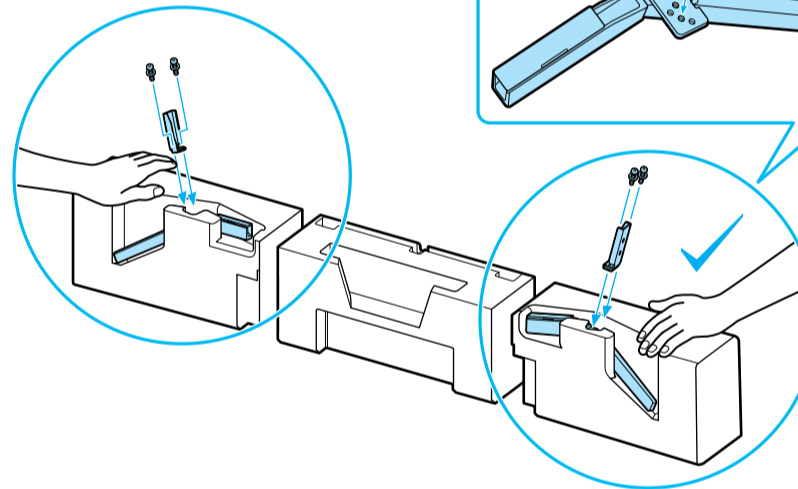

電視
安裝指南

BRAVIA

KD-65X7500F / 55X7500F

1

1

1.5 N·m/1.5 N·m
{15 kgf·cm}

2

3

4

5

6

7

8