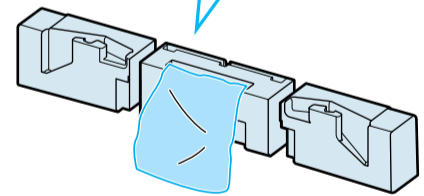

電視
安裝指南

BRAVIA

KD-65X7500F / 55X7500F

參考指南

1

1

1.5 N·m/1.5 N·m
{15 kgf·cm}

2

3

4

5

6

7

8

2

連接 關於額外的連接信息，請參閱參考指南中的“連接圖”。